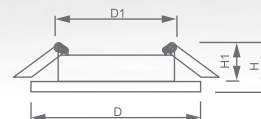

GS-M361
art. 18897

GS-M361
art. 18896

GS-M361W
art. 28344

GS-M362W
art. 28345

Светильник «Basic Metal» под лампу MR16

Световые характеристики светильника зависят от используемой в нем лампы (лампа в комплект поставки не входит).

Модель	GS-M361		GS-M361W	GS-M362W
Артикул	18897	18896	28344	28345
Цвет	серебро	черный-хром	белый-хром	белый-хром
Мощность	max 50W			
Патрон	G5.3			
Тип	неповоротный под лампу			
Форма светильника	круг			
Материал корпуса	металл			
Монтажный диаметр, D1	Ø57mm			
Монтажная высота, H1	min 50mm			
Размеры, DxH	Ø80x25mm			